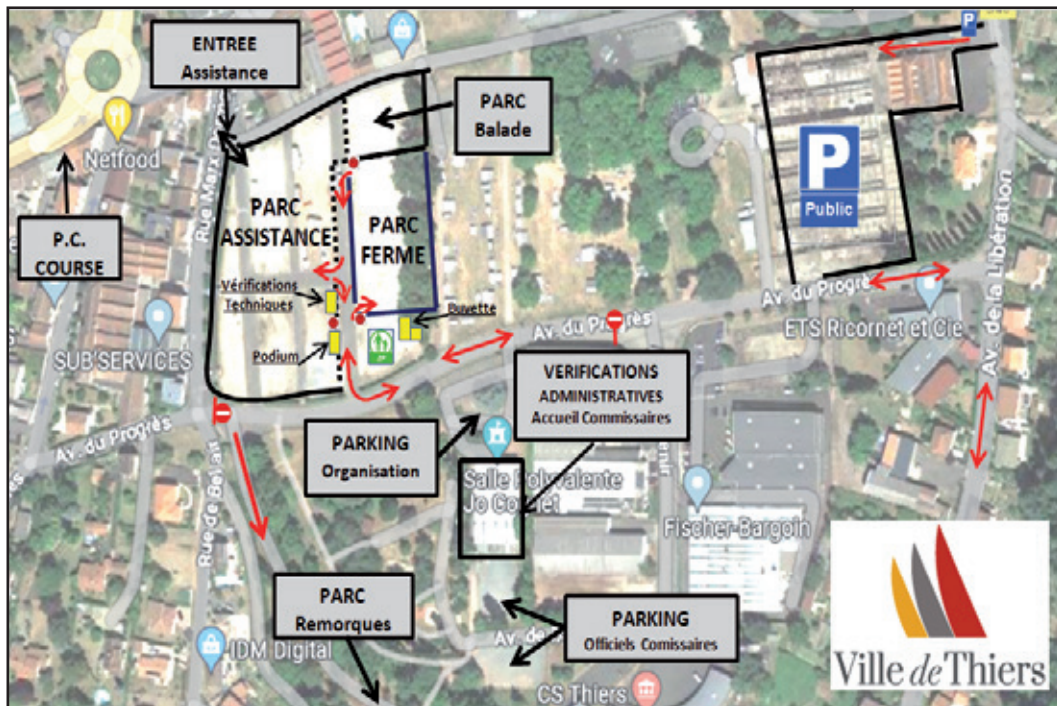

THIERS Pré de la foire
Vérifications
Vendredi : 17 h 45 à 21 h 15
Samedi : 6 h 00 à 6 h 50

DÉPART

> Samedi : 8 h 00

ASSISTANCE ET REGROUPEMENT

> Toute la journée

ARRIVÉE

> Samedi à partir de 17 h

**Remise des prix
sur le podium
à partir de 18h30**

ZONES PUBLIC

ES. 1 - 3 - 5

Les Marteaux - Chossière
8 h 30 - 12 h 35 - 15 h 45

ZP 1 Ste Agathe

carrefour D102/D131A

ZP 2 Carrefour D131/D7

(pré à droite en venant de Celles)

ES. 2 - 4 - 6

Le Trévy - Augerolles
9 h 08 - 13 h 13 - 16 h 23

ZP 1 Carrefour D41/D102

(talus à droite en venant de La Renaudie - Attention aux cultures !)

ZP 2 Les Mines carrefour D102/D97

ZP 3 Olmet carrefour D313/D45

(accès avant le début de la course)

SÉCURITÉ RALLYE

FFSA

AMIS SPECTATEURS,
LES SEULS
ENDROITS
AUTORISÉS
SONT
**MATÉRIALISÉS
PAR DU VERT***
SUIVEZ LES FLÈCHES !

PADDOCK DE THIERS